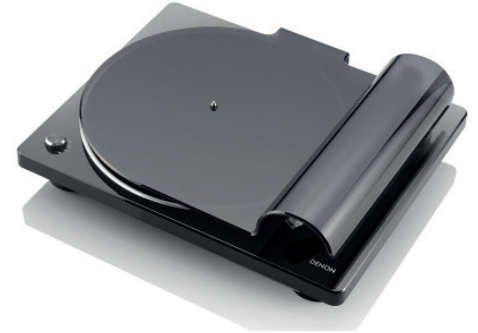

Anspruchsvolles Design

Der DP-400 verspricht hohe Leistung und eine einfache Einrichtung. Das anspruchsvolle Design und eine solide Konstruktion zeichnen den DP-400 aus, während das langlebige Aluminiummaterial eine moderne Ästhetik bietet.

Phonoververstärker

Der integrierte Phonoververstärker sorgt für eine offene, räumliche Klangbühne, die Ihre Vinylsammlung zum Leben erweckt und dabei der Originalaufnahme treu bleibt. Sie können den Plattenspieler auch direkt mit einem AV-Receiver, einer Systemkomponente oder einem Vollverstärker verbinden, auch wenn diese Geräte nicht über einen eigenen Phonoingang verfügen.

Exklusive abnehmbare Abdeckhaube mit Doppelfunktion

Die abnehmbare Abdeckhaube zeichnet sich durch modernes Design aus, betont das optische Gesamtbild des DP-400 und eliminiert gleichzeitig mögliche Vibrationen, die durch fest verbundene Hauben entstehen können. Die Abdeckhaube dient außerdem als Präsentationsständer für Ihr Albumcover. Dazu stellen Sie die Haube einfach aufrecht auf den im Lieferumfang enthaltenen Sockel und schon können Sie das Cover stolz Ihren Freunden präsentieren.