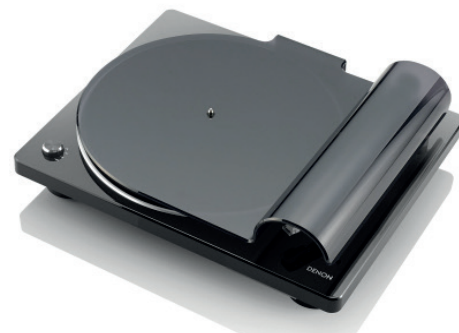

Anspruchsvolles Design

Der DP-400 verspricht hohe Leistung und eine einfache Einrichtung. Das anspruchsvolle Design und eine solide Konstruktion zeichnen den DP-400 aus, während das langlebige Aluminiummaterial eine moderne Ästhetik bietet.

Tonabnehmeroptionen

Ein MM-Tonabnehmer für die präzise und detailreiche Musikwiedergabe ist enthalten. Denon ist der Hersteller des am längsten verkauften Tonabnehmers im Markt. So können Sie der Musikwiedergabe des Denon DP-400 Ihr Vertrauen schenken. Falls Sie daher lieber diesen oder einen anderen MC-Tonabnehmer verwenden wollen, tauschen Sie den mitgelieferten MM-Tonabnehmer einfach aus. Genießen Sie die Denon Soundqualität, wie auch immer Sie Ihre Platten hören möchten.

Phonovorverstärker

Der integrierte Phonovorverstärker sorgt für eine offene, räumliche Klangbühne, die Ihre Vinylsammlung zum Leben erweckt und dabei der Originalaufnahme treu bleibt. Sie können den Plattenspieler auch direkt mit einem AV-Receiver, einer Systemkomponente oder einem Vollverstärker verbinden, auch wenn diese Geräte nicht über einen eigenen Phonoeingang verfügen.

Exklusive abnehmbare Abdeckhaube mit Doppelfunktion

Die abnehmbare Abdeckhaube zeichnet sich durch modernes Design aus, betont das optische Gesamtbild des DP-400 und eliminiert gleichzeitig mögliche Vibrationen, die durch fest verbundene Hauben entstehen können. Die Abdeckhaube dient außerdem als Präsentationsständer für Ihr Albumcover. Dazu stellen Sie die Haube einfach aufrecht auf den im Lieferumfang enthaltenen Sockel und schon können Sie das Cover stolz Ihren Freunden präsentieren.