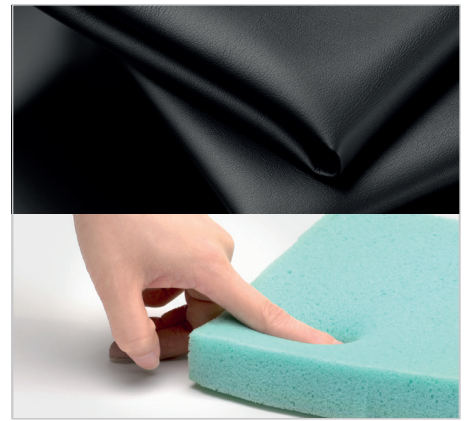

#### Extrem hochwertige Verbindung

Ein abnehmbares 7N-Kupferkabel, das in Japan sorgfältig nach Denon Spezifikation hergestellt wurde, sorgt für bestmögliche Signalübertragung. Es hat einen langlebigen Metallstecker und einen Zierring aus Kupfer.

#### Perfekte Anpassung

Zur Anpassung an unterschiedliche Kopfgrößen hat der verstellbare Bügel ein Kugellager mit Raststufen für präzises und reproduzierbares Einstellen. Nummerierte Markierungen erleichtern das schnelle und genaue Wiederfinden der persönlichen Einstellung.

#### Luxuriöse Handwerkskunst

Der Kopfhörerbügel ist auf der Außenseite mit natürlichem Schafleder überzogen, das sich besonders weich und luxuriös anfühlt. Auf der Innenseite sorgt abgestepptes Kunstleder für maximalen Komfort und Haltbarkeit.